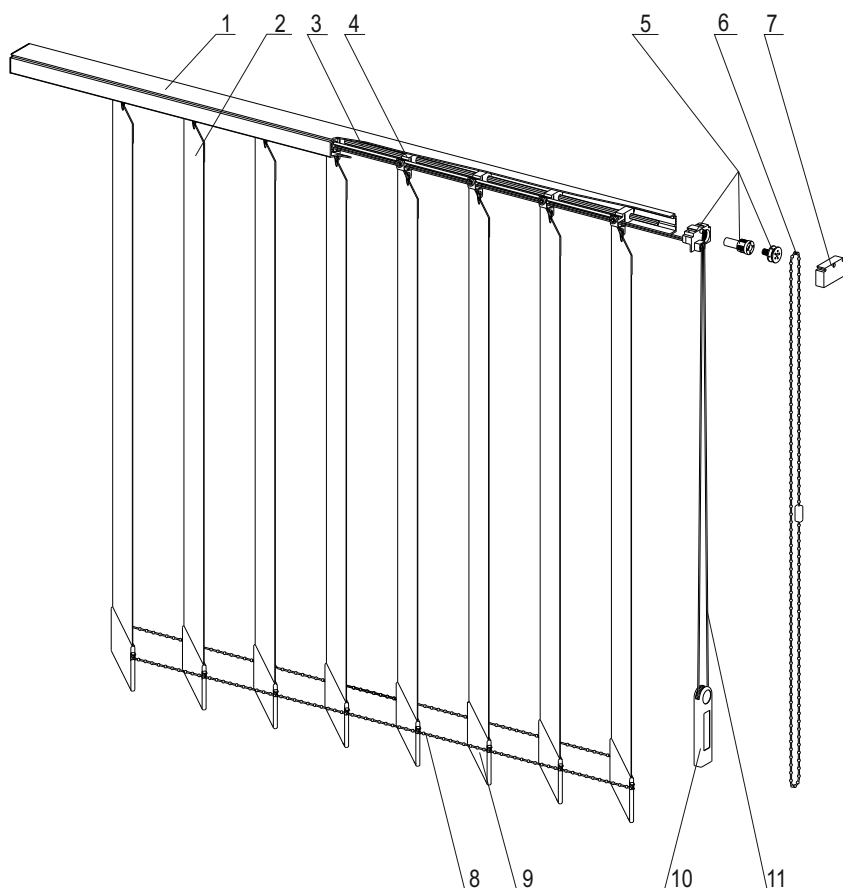

UCHYCENÍ JEZDCE: plný tříboký drát

MAXIMÁLNÍ DÉLKA: 6 m

PŘÍPLATKY

UCHYCENÍ ŽALUZIE: stěna - konzola, prodloužení konzoly

ZPŮSOB STAHOVÁNÍ LÁTEK

SESTAVA VERTIKÁLNÍ ŽALUZIE

LEGENDA

1. Profil
2. Látková lamela
3. Tříboký drát
4. Jezdec
5. Převodovka
6. Ovládací řetízek
7. Koncová krytka
8. Spojovací řetízek
9. Závaží látky
10. Závaží ovládací
11. Ovládací provázek

MONTÁŽ VERTIKÁLNÍ ŽALUZIE

- 1)
na hmoždinky
připevnit úchyty
do stropu

- 2)
vložit vodící
kolejnici
do úchytlů

- 3)
pověsit jednotlivé
látky na háčky
v poloze kolmé
k profilu
(otevřená žaluzie)

- 4)
zasunout závaží,
nacvakat řetízek