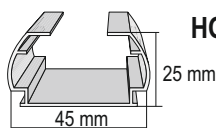

UCHYCENÍ LAMELY: plastový jezdec s plastovou distancí

UCHYCENÍ JEZDCE: plný tříboký drát

MAXIMÁLNÍ DÉLKA: 6 m

PŘÍPLATKY

UCHYCENÍ ŽALUZIE: stěna - konzola, prodloužení konzoly

ZPŮSOB STAHOVÁNÍ LÁTEK

HORNÍ PROFIL