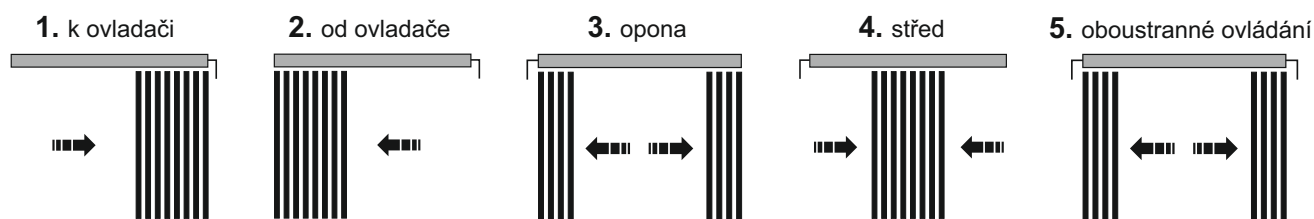

BARVA PROFILU: bílá

LAMELA: 89 mm - plastová

BARVA A VZOR LAMELY: dle vzorníku

OVLÁDÁNÍ: řetízek lux + provázek

BARVA ŘETÍZKY: bílá

BARVA ZÁVAŽÍ OVLÁDÁNÍ: bílá

UCHYCENÍ ŽALUZIE: strop

UCHYCENÍ LAMELY: plastový jezdec s plastovou distancí

UCHYCENÍ JEZDCE: plný tříboký drát

MAXIMÁLNÍ DÉLKA: 6 m

PŘÍPLATKY

UCHYCENÍ ŽALUZIE: stěna - konzola, prodloužení konzoly

ZPŮSOB STAHOVÁNÍ LÁTEK

SESTAVA VERTIKÁLNÍ ŽALUZIE

LEGENDA

1. Profil
2. Látková lamela
3. Tříboký drát
4. Jezdec
5. Převodovka
6. Ovládací řetízek
7. Koncová krytka
8. Spojovací řetízek
9. Závaží látky
10. Závaží ovládací
11. Ovládací provázek

MONTÁŽ VERTIKÁLNÍ ŽALUZIE

- 1)
na hmoždinky
připevnit úchyty
do stropu

- 2)
vložit vodící
kolejnici
do úchytlů

- 3)
pověsit jednotlivé
látky na háčky
v poloze kolmé
k profilu
(otevřená žaluzie)

- 4)
zasunout závaží,
nacvakat řetízek