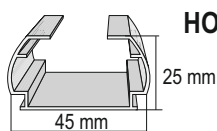

HORNÍ PROFIL

ZÁKLADNÍ CENÍKOVÁ SESTAVA ŽALUZIE STANDARD S LÁTKOVOU LAMELOU

PROFIL: lux

BARVA PROFILU: bílá

LAMELA: 127 mm - látková

BARVA A VZOR LAMELY: dle vzorníku

OVLÁDÁNÍ: řetízek standard + provázek

BARVA ŘETÍZKY: bílá

ZÁVAŽÍ OVLÁDÁNÍ: plast

BARVA ZÁVAŽÍ OVLÁDÁNÍ: bílá

UCHYCENÍ ŽALUZIE: strop

ZÁVAŽÍ LÁTKY: plastové

UCHYCENÍ LÁTKY: plastový jezdec s plastovou distancí

UCHYCENÍ JEZDCE: plný tříboký drát