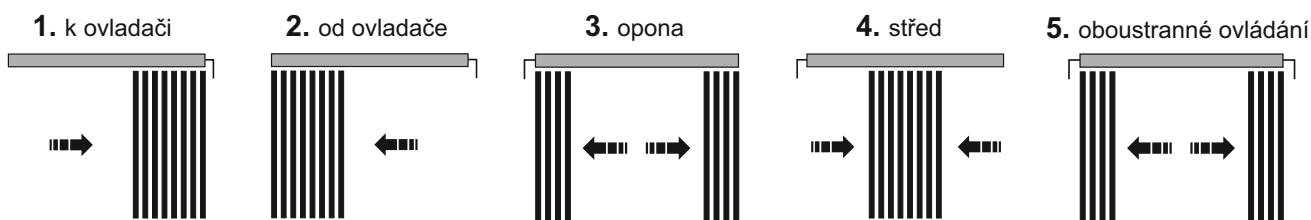

PROFIL: lux

BARVA PROFILU: bílá

LAMELA: 89 mm - plastová

BARVA A VZOR LAMELY: dle vzorníku

OVLÁDÁNÍ: řetízek standard + provázek

BARVA ŘETÍZKY: bílá

BARVA ZÁVAŽÍ OVLÁDÁNÍ: bílá

UCHYCENÍ ŽALUZIE: strop

UCHYCENÍ LAMELY: plastový jezdec s plastovou distancí

UCHYCENÍ JEZDCE: plný tříboký drát

MAXIMÁLNÍ DÉLKA: 6 m

PŘÍPLATKY

UCHYCENÍ ŽALUZIE: stěna - konzola, prodloužení konzoly

ZPŮSOB STAHOVÁNÍ LÁTEK

HORNÍ PROFIL

ZÁKLADNÍ CENÍKOVÁ SESTAVA ŽALUZIE LUX S LÁTKOVOU LAMELOU

PROFIL: lux

BARVA PROFILU: bílá

LAMELA: 127 mm - látková

BARVA A VZOR LAMELY: dle vzorníku

OVLÁDÁNÍ: řetízek lux + provázek

BARVA ŘETÍZKY: bílá

ZÁVAŽÍ OVLÁDÁNÍ: plast