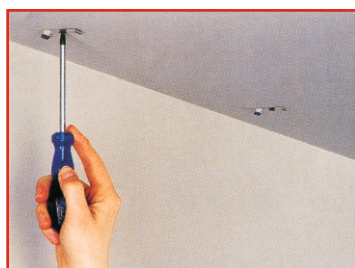

UCHYCENÍ JEZDCE: plný tříboký drát

MAXIMÁLNÍ DÉLKA: 6 m

PŘÍPLATKY

UCHYCENÍ ŽALUZIE: stěna - konzola, prodloužení konzoly

ZPŮSOB STAHOVÁNÍ LÁTEK

SESTAVA VERTIKÁLNÍ ŽALUZIE

LEGENDA

1. Profil
2. Látková lamela
3. Tříboký drát
4. Jezdec
5. Převodovka
6. Ovládací řetízek
7. Koncová krytka
8. Spojovací řetízek
9. Závaží látky
10. Závaží ovládací
11. Ovládací provázek

MONTÁŽ VERTIKÁLNÍ ŽALUZIE

- 1)
na hmoždinky
připevnit úchyty
do stropu

- 2)
vložit vodící
kolejnici
do úchytlů

- 3)
pověsit jednotlivé
látky na háčky
v poloze kolmé
k profilu
(otevřená žaluzie)

- 4)
zasunout závaží,
nacvakat řetízek