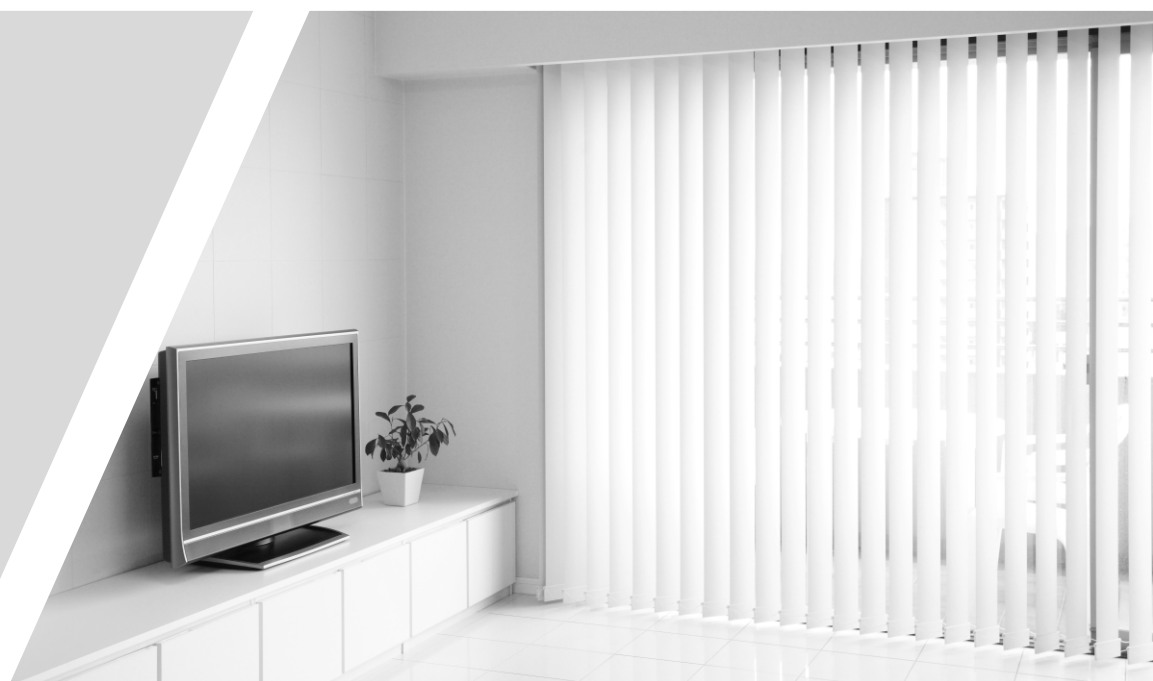

KASKO®

STÍNICÍ TECHNIKA

2021

VERTIKÁLNÍ ŽALUZIE

ceník